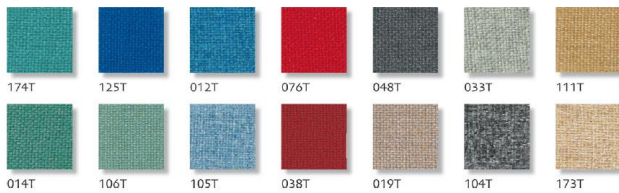

STORE VENITIEN aluminium gris, pour Cloisonnette Réf. MAA, MAJ, MMS, MMJ, MTS et MTJ
(A coller sur la vitre avec une bande adhésive)

	Hauteur 1400mm	Hauteur 1600mm	Hauteur 1800mm
	Store pour cloisonnette réf. MAA et MAJ <i>Ref. MVV 1400 x 610</i> <i>Ref. MVV 1400 x 810</i> <i>Ref. MVV 1400 x 1010</i> <i>Ref. MVV 1400 x 1210</i>	Store pour cloisonnette réf. MAA et MAJ <i>Ref. MVV 1600 x 610</i> <i>Ref. MVV 1600 x 810</i> <i>Ref. MVV 1600 x 1010</i> <i>Ref. MVV 1600 x 1210</i>	Store pour cloisonnette réf. MAA et MAJ <i>Ref. MVV 1800 x 610</i> <i>Ref. MVV 1800 x 810</i> <i>Ref. MVV 1800 x 1010</i> <i>Ref. MVV 1800 x 1210</i>
		Store pour cloisonnette réf. MMS, MMJ, MTS et MTJ <i>Ref. MVS 1400 x 610</i> <i>Ref. MVS 1400 x 810</i> <i>Ref. MVS 1400 x 1010</i> <i>Ref. MVS 1400 x 1210</i> <i>Ref. MVS 1400 x 1410</i> <i>Ref. MVS 1400 x 1610</i>	Store pour cloisonnette réf. MMS, MMJ, MTS et MTJ <i>Ref. MVS 1600 x 610</i> <i>Ref. MVS 1600 x 810</i> <i>Ref. MVS 1600 x 1010</i> <i>Ref. MVS 1600 x 1210</i> <i>Ref. MVS 1600 x 1410</i> <i>Ref. MVS 1600 x 1610</i>

Tissu **Fabric** **Stoff** **Tela**

Mélangé **Melamine** **Melamin** **Melaminicos**

148M
 Erable
 Maple
 Ahorn
 Maple

391M
 Hêtre
 Beech
 Buche
 Haya

854M
 Wenge
 Wenge
 Wenge
 Wenge

110M
 Blanc
 White
 Weiß
 Blanco

112M
 Gris
 Grey
 Grau
 Gris

121M
 Bleu
 Blue
 Blau
 Azul

126M
 Vert
 Grün
 Green
 Verde

520M
 Beige
 Beige
 Beige
 Beige